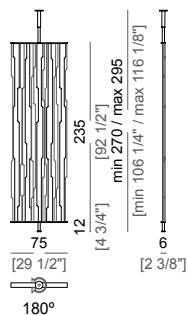

Parti metalliche: metallo verniciato oxy grey oppure titanio galvanizzato.

Fissaggio al soffitto con viti in dotazione.

Room divider Separé

6301005
6301006

Room divider Separé

6301001
6301002

Room divider Separé