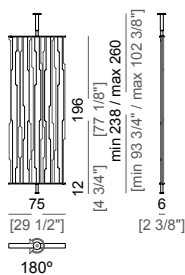

Metal parts: finishes: oxy grey or galvanized titanium.

Fixing to the ceiling with the supplied screws.

Struttura: MDF impiallacciato noce canaletto da entrambi i lati, oppure un lato in MDF impiallacciato noce Canaletto e un lato in vetro/specchio "Stopsol" (marchio apprezzato per lo straordinario aspetto estetico).

Parti metalliche: metallo verniciato oxy grey oppure titanio galvanizzato.

Fissaggio al soffitto con viti in dotazione.

Room divider Separé

6301005
6301006

Room divider Separé

6301001
6301002

Room divider Separé