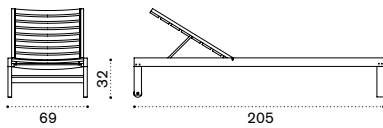

## Teak sunbed

25 kg → 25