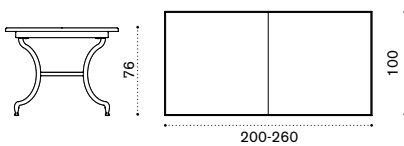

→ 85 → 8-10

EITPRM2B31	Metal white
EITPRM2B40	Metal mud grey
EITPRM2B51	Metal coffee brown

COVER125	Rain cover 201 x 101 h75

Dining chair