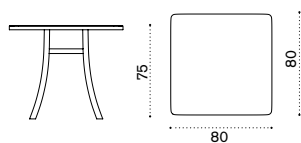

Description

- Metal white
- Metal mud grey
- Metal coffee brown

Round dining table Ø 110

→ 21,5 → 5

- EITPTB31
- EITPTB40
- EITPTB51

- Metal white
- Metal mud grey
- Metal coffee brown

Square dining table 70x70

→ 12 → 2

- EITPQM1B31
- EITPQM1B40
- EITPQM1B51

- Metal white
- Metal mud grey
- Metal coffee brown

Square dining table 80x80

→ 14 → 4

- EITPQM2B31
- EITPQM2B40
- EITPQM2B51

- Metal white
- Metal mud grey
- Metal coffee brown