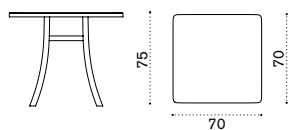

- EICUPLAW25 Cushions (seat+back), nature white
- EICUPLAW24 Cushions (seat+back), nature grey
- COVER157 Rain cover 78 x 84 h84

Ethimo

Elisir

Square coffee table 80x80

→ 15,5

Item

- EITCQB31
- EITCQB40
- EITCQB51

Description

- Metal white
- Metal mud grey
- Metal coffee brown

Round dining table Ø 110

→ 21,5 → 5

- EITPTB31
- EITPTB40
- EITPTB51

- Metal white
- Metal mud grey
- Metal coffee brown

Square dining table 70x70

→ 12 → 2

- EITPQM1B31
- EITPQM1B40
- EITPQM1B51

- Metal white
- Metal mud grey
- Metal coffee brown

Square dining table 80x80

→ 14 → 4

- EITPQM2B31
- EITPQM2B40
- EITPQM2B51

- Metal white
- Metal mud grey
- Metal coffee brown