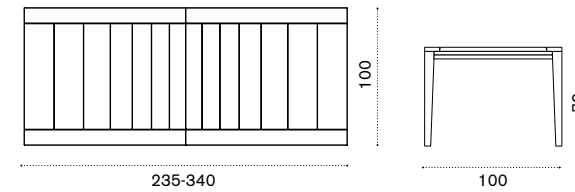

Rectangular extendable dining table 235-340x100

$\frac{kg}{kg} \rightarrow 90$ | $\frac{kg}{kg} \rightarrow 8-12$

Item	Description
RBTPRM1T1	Teak
COVER149	Rain cover 241 x 101 h77