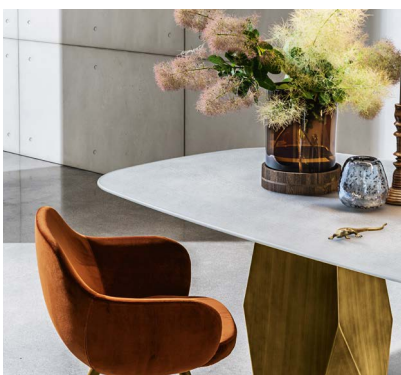

Deod

SOVET

ITALIA

Un nuovo tavolo dove forme e materiali vengono esaltati in un naturale equilibrio di geometrie grazie all'iconica base ispirata alle caratteristiche linee scolpite delle Dolomiti.

A new table whose shapes and materials are enhanced in a natural equilibrium of geometries thanks to the iconic base inspired by the sculpted lines of the Dolomites.

Deod

Design by Gianluigi Landoni

Gallery

Tavolo con basi in metallo verniciato, disponibile in varie finiture. Top temperato o stratificato in varie misure, materiali e finiture.

Dining table with lacquered metal bases, various finishes. Tempered or laminated top in different measures, materials and finishes.