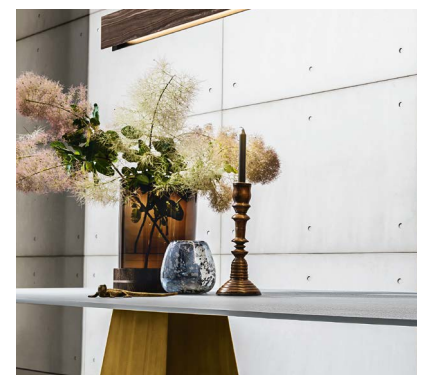

Deod

SOVET

ITALIA

Un nuovo tavolo dove forme e materiali vengono esaltati in un naturale equilibrio di geometrie grazie all'iconica base ispirata alle caratteristiche linee scolpite delle Dolomiti.

A new table whose shapes and materials are enhanced in a natural equilibrium of geometries thanks to the iconic base inspired by the sculpted lines of the Dolomites.

Deod

Design by Gianluigi Landoni

Gallery

Tavolo con basi in metallo verniciato, disponibile in varie finiture. Top temperato o stratificato in varie misure, materiali e finiture.

Dining table with lacquered metal bases, various finishes. Tempered or laminated top in different measures, materials and finishes.