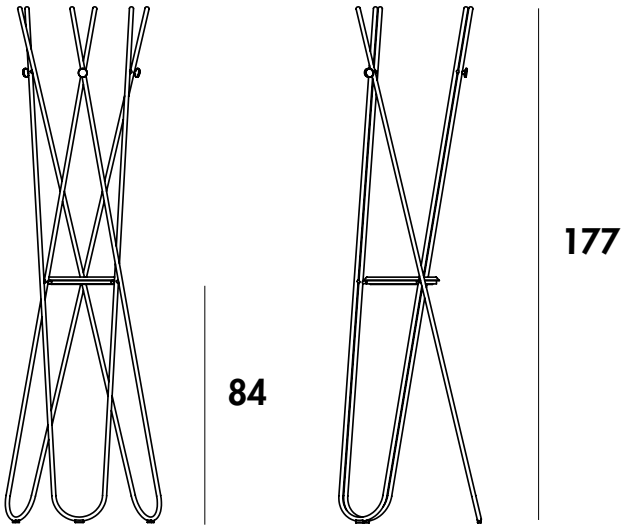

Wdrobe

SOVET

ITALIA

Appendiabiti con struttura e accessori in metallo curvato nelle finiture rame o nero goffrato. Accessori disponibili anche nella finitura ottone.

Coat hanger with structure and accessories in bent metal available in polished copper or black embossed finish. Accessories available also in polished brass finish.

Wdrobe

Design by RSW

Gallery

Models & Dimensions

Ø55

Finiture struttura / Structure finishes

Metallo/Metal

GN RL