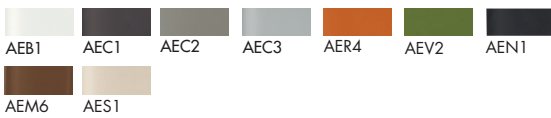

110/125

44/55

Finiture top / Top finishes

Vetro/Glass

TETE TTF

Vetro laccato/ Lacquered glass

Vetro acidato/ Frosted glass

Legno/Wood