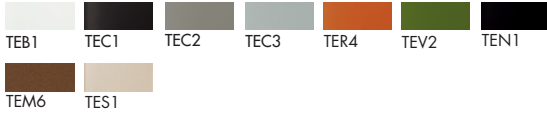

110/125

44/55

Finiture top / Top finishes

Vetro/Glass

TETE TTF

Vetro laccato/ Lacquered glass

Vetro acidato/ Frosted glass

Legno/Wood