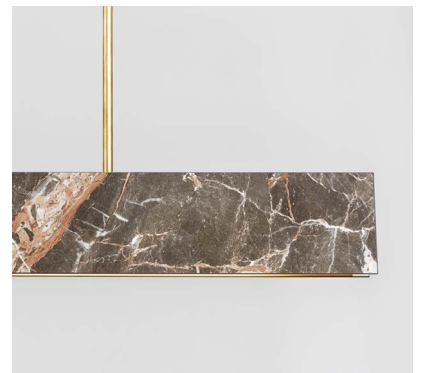

# Traled

La nuova collezione di lampade Traled è frutto di una riduzione delle forme per ottenere un assieme minimale e raffinato al tempo stesso. Due lati di ceramica, specchio o specchio acidato, rifiniti in tutti i dettagli, dai quali esce un fascio luminoso. Le finiture in ottone impreziosiscono la collezione creando una luce versatile per interni raffinati e spazi contract.

The new Traled lamps collection is the result of a shapes reduction to obtain a minimal but refined assembly. Two ceramic, mirror or frosted mirror sides, finished in the details, which create a luminous aura. The brass finishes embellish the collection creating a versatile light for elegant interiors and contract spaces.

## Gallery

Lampada a led con struttura in alluminio. Rivestimento lati personalizzabile in vari materiali e finiture. Interno standard verniciato ottone o nero. Su richiesta disponibile la versione "senza rivestimento", colori disponibili: nero, bianco o caffè. Per l'installazione utilizzare gli Optional nella pagina seguente oppure dei componenti compatibili con le medesime specifiche tecniche.

Led lamp with aluminium structure. Customizable side covering, various materials and finishes. Standard brass or black lacquered finish inside. Available upon request the version "without side covers" in black, white or mocha finish. For the installation use the Optionals of the following page or components with the same technical specification.