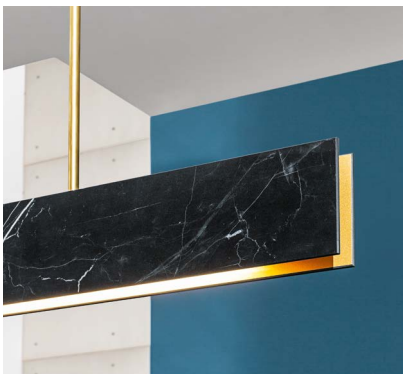

# Traled

La nuova collezione di lampade Traled è frutto di una riduzione delle forme per ottenere un assieme minimale e raffinato al tempo stesso. Due lati di ceramica, specchio o specchio acidato, rifiniti in tutti i dettagli, dai quali esce un fascio luminoso. Le finiture in ottone impreziosiscono la collezione creando una luce versatile per interni raffinati e spazi contract.

The new Traled lamps collection is the result of a shapes reduction to obtain a minimal but refined assembly. Two ceramic, mirror or frosted mirror sides, finished in the details, which create a luminous aura. The brass finishes embellish the collection creating a versatile light for elegant interiors and contract spaces.

## Gallery

Lampada a led con struttura in alluminio. Rivestimento lati personalizzabile in vari materiali e finiture. Interno standard verniciato ottone o nero. Su richiesta disponibile la versione "senza rivestimento", colori disponibili: nero, bianco o caffè. Per l'installazione utilizzare gli Optional nella pagina seguente oppure dei componenti compatibili con le medesime specifiche tecniche.

Led lamp with aluminium structure. Customizable side covering, various materials and finishes. Standard brass or black lacquered finish inside. Available upon request the version "without side covers" in black, white or mocha finish. For the installation use the Optionals of the following page or components with the same technical specification.