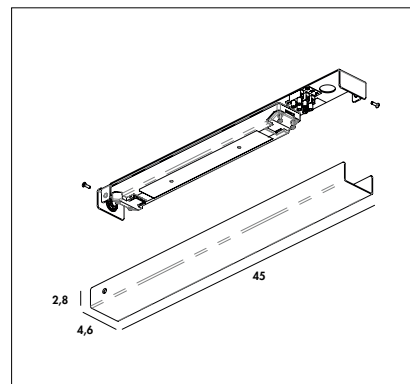

Kit di alimentazione composto da driver, morsetto di collegamento, cover in metallo nero. Per nostri modelli Traled cod.:

Power-supply kit composed by driver, connection terminal, cover in black metal. For our Traled models cod.:

- **P8750**
- **P8751**
- **P8752**
- **P8753**

Kit alimentazione/Power-supply kit

Cod	TENSIONE/VOLTAGE	
	IN	OUT
P8760GN11	110 Vac	24 Vdc
P8760GN23	230 Vac	24 Vdc

Apparecchio in classe di isolamento I

Device in appliance class I

Per nostro modello Traled cod.:

For our Traled model cod.:

- **P8754**

Cod	TENSIONE/VOLTAGE	
	IN	OUT
P8761GN11	110 Vac	24 Vdc
P8761GN23	230 Vac	24 Vdc

Apparecchio in classe di isolamento I

Device in appliance class I