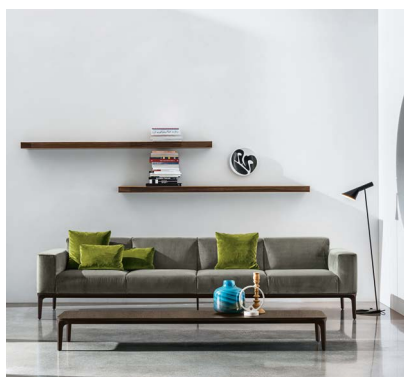

SOVET

ITALIA

Slim

Design by Matthias Demacker

La serie Slim è caratterizzata da un design essenziale che esprime grande leggerezza. Tavoli, tavolini, console, panche e divani che soddisfano ogni desiderio ed esigenza, in molteplici situazioni e abbinamenti.

The Slim line is characterized by an essential design that conveys great lightness. Tables, coffee tables, consoles, benches and sofas that meet all tastes and requirements, fitting all kinds of situations.

Gallery