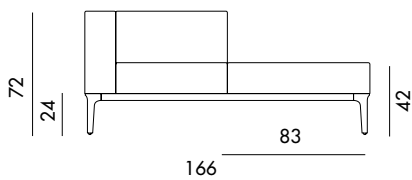

## Models & Dimensions

**P9011A**

**P9011B**

**P9012A**

**P9012B**

**P9012AE**

**P9012BE**

**P9012EA**

**P9012EB**

Su richiesta, il divano è componibile fino ad una misura massima di 600 cm.  
Customizable upon request till maximum 600 cm.

Divano componibile e personalizzabile con gambe in alluminio pressofuso cromato o verniciato, varie finiture, e struttura con profilo in alluminio anodizzato o verniciato, varie finiture. Seduta e braccioli imbottiti e rivestiti in vari materiali e finiture.