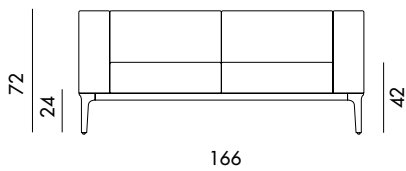

## Models & Dimensions

**P9011A**

**P9011B**

**P9012A**

**P9012B**

**P9012AE**

**P9012BE**

**P9012EA**

**P9012EB**

Su richiesta, il divano è componibile fino ad una misura massima di 600 cm.  
Customizable upon request till maximum 600 cm.

Divano componibile e personalizzabile con gambe in alluminio pressofuso cromato o verniciato, varie finiture, e struttura con profilo in alluminio anodizzato o verniciato, varie finiture. Seduta e braccioli imbottiti e rivestiti in vari materiali e finiture.