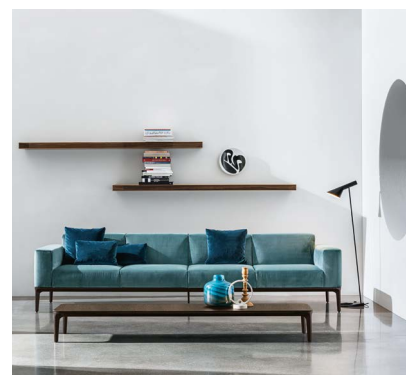

SOVET

ITALIA

Slim

Design by Matthias Demacker

La serie Slim è caratterizzata da un design essenziale che esprime grande leggerezza. Tavoli, tavolini, console, panche e divani che soddisfano ogni desiderio ed esigenza, in molteplici situazioni e abbinamenti.

The Slim line is characterized by an essential design that conveys great lightness. Tables, coffee tables, consoles, benches and sofas that meet all tastes and requirements, fitting all kinds of situations.

Gallery