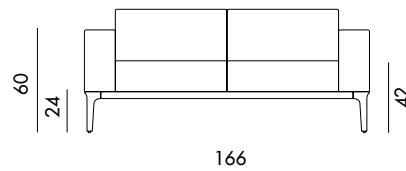

## Models & Dimensions

**P9011A**

**P9011B**

**P9012A**

**P9012B**

**P9012AE**

**P9012BE**

**P9012EA**

**P9012EB**

Su richiesta, il divano è componibile fino ad una misura massima di 600 cm.  
Customizable upon request till maximum 600 cm.

Divano componibile e personalizzabile con gambe in alluminio pressofuso cromato o verniciato, varie finiture, e struttura con profilo in alluminio anodizzato o verniciato, varie finiture. Seduta e braccioli imbottiti e rivestiti in vari materiali e finiture.