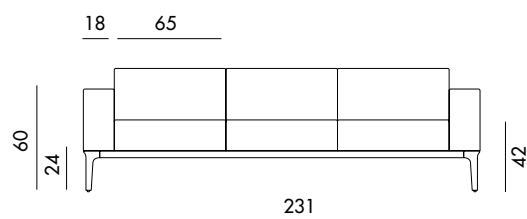

Divano componibile e personalizzabile con gambe in alluminio pressofuso cromato o verniciato, varie finiture, e struttura con profilo in alluminio anodizzato o verniciato, varie finiture. Seduta e braccioli imbottiti e rivestiti in vari materiali e finiture.

Modular and customizable Sofa with die-cast aluminium legs, polished chrome finish or lacquered, various finishes. Aluminium structure profile, anodized or lacquered, various finishes. Seat and armrests padded and covered various materials and finishes.

Models & Dimensions

P9013B