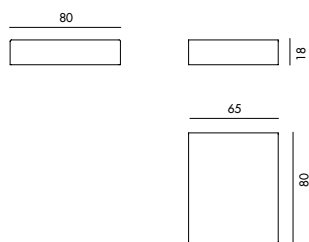

P9000/ELD 1

Seduta senza schienale /
Seat without backrest