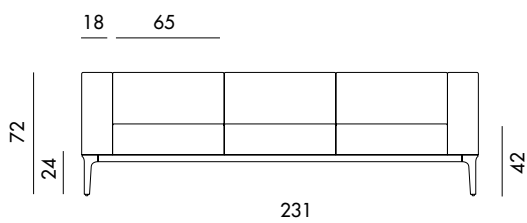

Divano componibile e personalizzabile con gambe in alluminio pressofuso cromato o verniciato, varie finiture, e struttura con profilo in alluminio anodizzato o verniciato, varie finiture. Seduta e braccioli imbottiti e rivestiti in vari materiali e finiture.

Modular and customizable Sofa with die-cast aluminium legs, polished chrome finish or lacquered, various finishes. Aluminium structure profile, anodized or lacquered, various finishes. Seat and armrests padded and covered various materials and finishes.

Models & Dimensions

P9013A