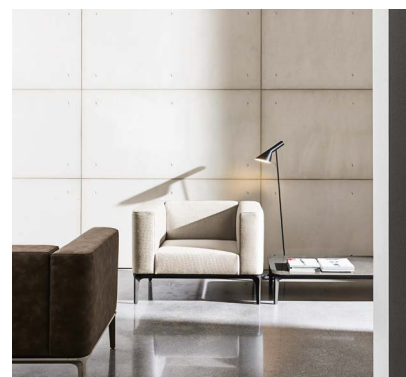

SOVET

ITALIA

Slim

Design by Matthias Demacker

La serie Slim è caratterizzata da un design essenziale che esprime grande leggerezza. Tavoli, tavolini, console, panche e divani che soddisfano ogni desiderio ed esigenza, in molteplici situazioni e abbinamenti.

The Slim line is characterized by an essential design that conveys great lightness. Tables, coffee tables, consoles, benches and sofas that meet all tastes and requirements, fitting all kinds of situations.

Gallery