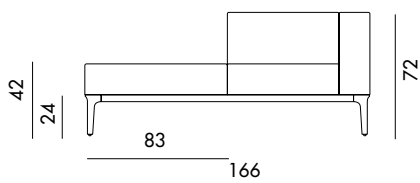

## Models & Dimensions

**P9011A**

**P9011B**

**P9012A**

**P9012B**

**P9012AE**

**P9012BE**

**P9012EA**

**P9012EB**

Su richiesta, il divano è componibile fino ad una misura massima di 600 cm.  
Customizable upon request till maximum 600 cm.

Divano componibile e personalizzabile con gambe in alluminio pressofuso cromato o verniciato, varie finiture, e struttura con profilo in alluminio anodizzato o verniciato, varie finiture. Seduta e braccioli imbottiti e rivestiti in vari materiali e finiture.