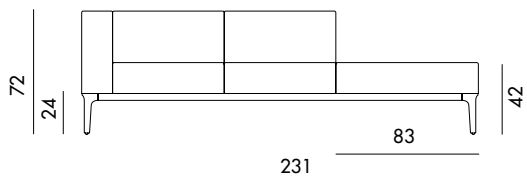

Divano componibile e personalizzabile con gambe in alluminio pressofuso cromato o verniciato, varie finiture, e struttura con profilo in alluminio anodizzato o verniciato, varie finiture. Seduta e braccioli imbottiti e rivestiti in vari materiali e finiture.

Modular and customizable Sofa with die-cast aluminium legs, polished chrome finish or lacquered, various finishes. Aluminium structure profile, anodized or lacquered, various finishes. Seat and armrests padded and covered various materials and finishes.

Models & Dimensions

P9013AE