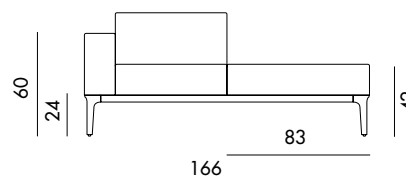

## Models & Dimensions

**P9011A**

**P9011B**

**P9012A**

**P9012B**

**P9012AE**

**P9012BE**

**P9012EA**

**P9012EB**

Su richiesta, il divano è componibile fino ad una misura massima di 600 cm.  
Customizable upon request till maximum 600 cm.

Divano componibile e personalizzabile con gambe in alluminio pressofuso cromato o verniciato, varie finiture, e struttura con profilo in alluminio anodizzato o verniciato, varie finiture. Seduta e braccioli imbottiti e rivestiti in vari materiali e finiture.