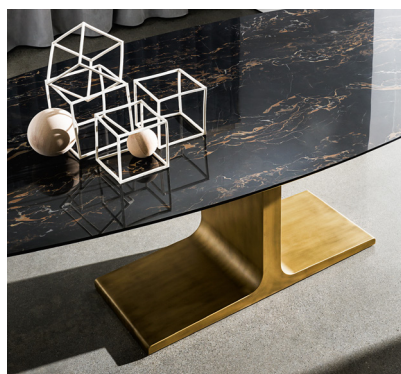

# SOVET

ITALIA

Il tavolo Palace, grazie al suo design inconfondibile e alle nuove forme, diventa il protagonista assoluto dello spazio giorno: un elemento importante che caratterizza l'intero ambiente.

Palace dining table and its unique design become the outright protagonist of the living area, thanks also to the new shapes. An important element that sets the mood of the whole room.

## Gallery

Tavolo con base in metallo laccato varie finiture o brunito. Top temperato o stratificato in varie misure, materiali e finiture.

Dining table with lacquered metal base, various colors or burnished finish. Tempered or laminated top in different measures, materials and finishes.