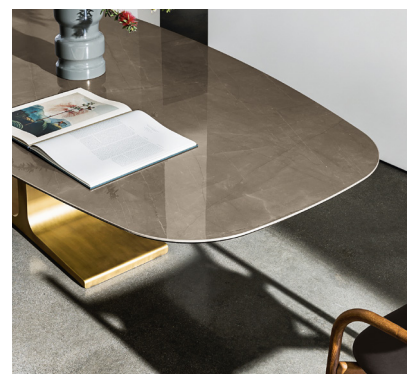

# SOVET

ITALIA

Il tavolo Palace, grazie al suo design inconfondibile e alle nuove forme, diventa il protagonista assoluto dello spazio giorno: un elemento importante che caratterizza l'intero ambiente.

Palace dining table and its unique design become the outright protagonist of the living area, thanks also to the new shapes. An important element that sets the mood of the whole room.

## Gallery

Tavolo con base in metallo laccato varie finiture o brunito. Top temperato o stratificato in varie misure, materiali e finiture.

Dining table with lacquered metal base, various colors or burnished finish. Tempered or laminated top in different measures, materials and finishes.