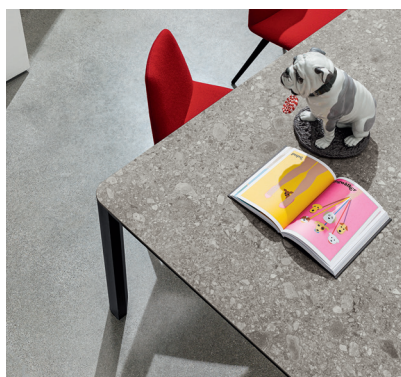

Kodo

SOVET

ITALIA

Kodo

Design by Studio Sovet

Disponibile in più di duecento combinazioni è un tavolo disegnato per raggiungere imponenti dimensioni pur conservando una straordinaria leggerezza strutturale.

Available in more than 200 combinations, Kodo has been designed to reach large dimensions while maintaining an exceptional structural lightness.

Gallery

Tavolo con gambe e struttura in alluminio, varie finiture. Top disponibile in varie misure, materiali e finiture. Su richiesta, con specifiche finiture, è possibile la personalizzazione per uso OUTDOOR.

Dining table with aluminium structure and legs, various finishes. Top available in different measures, materials and various finishes. Upon request, with specific finishes, it is possible to customize the model for OUTDOOR use.