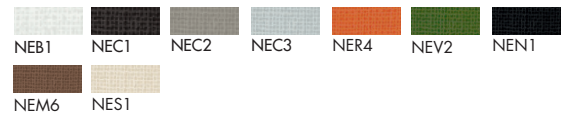

Materia

Ceramica CE1/Ceramic CE1

Ceramica CE2/Ceramic CE2

Net glass

Finiture struttura / Structure finishes

Alluminio laccato Lacquered aluminium

Finiture gambe / Legs finishes

Alluminio laccato Lacquered aluminium

Bordi/Edges

VETRO / ACIDATO
GLASS / FROSTED

8 Filo lucido

NET GLASS

8 Filo lucido

CERAMICA
CERAMIC

6 Filo lucido

MATERIA