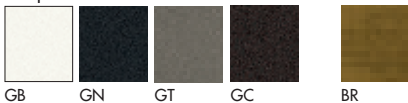

Materia

Ceramica CE1/Ceramic CE1

Ceramica CE2/Ceramic CE2

Net glass

Finiture struttura / Structure finishes

Alluminio laccato Lacquered aluminium

Finiture gambe / Legs finishes

Alluminio laccato Lacquered aluminium

Bordi/Edges

VETRO / ACIDATO
GLASS / FROSTED

8 Filo lucido

NET GLASS

8 Filo lucido

CERAMICA
CERAMIC

6 Filo lucido

MATERIA