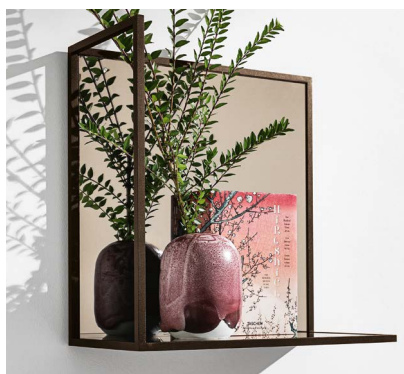

Helia

SOVET

ITALIA

Helia

Design by Gianluigi Landoni

La struttura ricercata e minimale di Helia è impreziosita dalle mensole in specchio bronzo o fumé per donare un fascino esclusivo agli interni. Le due dimensioni e le diverse profondità permettono vari utilizzi e accostamenti.

The refined and minimal structure of Helia is enhanced by the shelves in bronzed or smoked mirror to give an exclusive charm to the interiors. The two sizes and the different widths allow different uses and combinations.

Gallery

**Teca con struttura in metallo laccato nelle finiture brunito, caffè o nero.
Ripiano e schiena in specchio fumé o bronzo.**

Display case/shelf with structure in lacquered metal, mocha, black or
burnished finish. Shelf and back available in smoked or bronzed mirror.