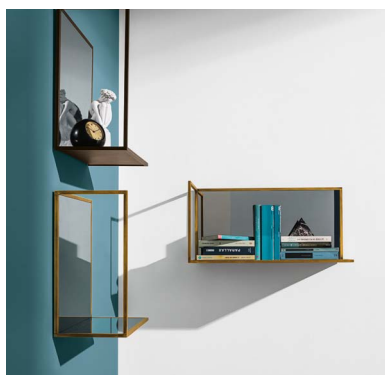

Helia

SOVET

ITALIA

Helia

Design by Gianluigi Landoni

La struttura ricercata e minimale di Helia è impreziosita dalle mensole in specchio bronzo o fumé per donare un fascino esclusivo agli interni. Le due dimensioni e le diverse profondità permettono vari utilizzi e accostamenti.

The refined and minimal structure of Helia is enhanced by the shelves in bronzed or smoked mirror to give an exclusive charm to the interiors. The two sizes and the different widths allow different uses and combinations.

Gallery

**Teca con struttura in metallo laccato nelle finiture brunito, caffè o nero.
Ripiano e schiena in specchio fumé o bronzo.**

Display case/shelf with structure in lacquered metal, mocha, black or
burnished finish. Shelf and back available in smoked or bronzed mirror.

Models & Dimensions

40x20x40h
60x30x30h

Finiture specchi / Mirror finishes

Specchio/Mirror

SFSP SBSP

Finiture struttura / Structure finishes

Metallo laccato/Lacquered metal

GC GN