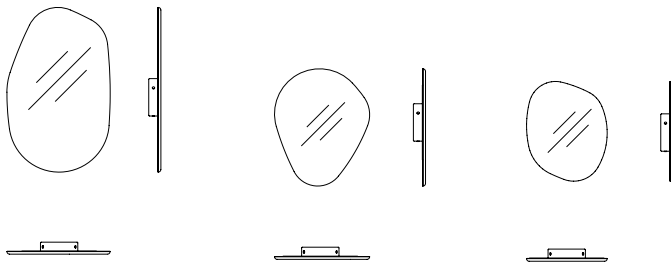

# Gocce di Rugiada

Design by Gianluigi Landoni

Vetro extrachiaro spessore 13 o 6 mm sagomato, molato e retro specchiato.  
Disponibile in varie misure e finiture. Il particolare pannello di sostegno  
dello specchio permette una rotazione di 360°.

Shaped extralight glass back mirrored, th. 13 or 6 mm, polished round edge.  
Different sizes and finishes available. A particular panel on the back  
of the mirror allows a 360° rotation.

## Models & Dimensions

46x50  
59x52  
87x58

Sp./Th. 13 mm  
(6+6 mm)

Sp./Th. 6 mm