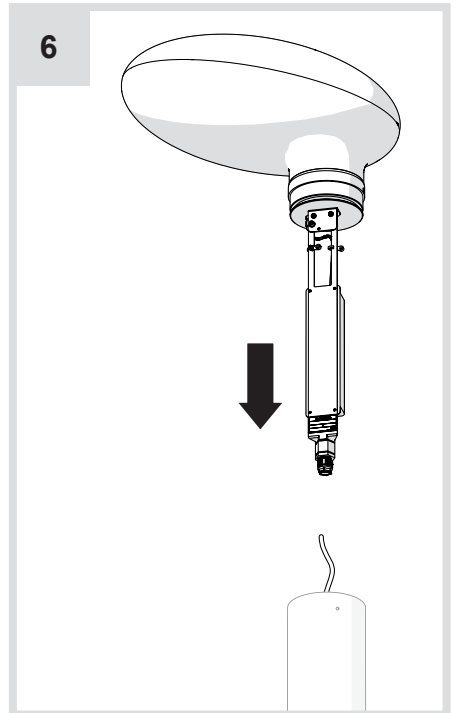

Artemide®

Poto

design
E. Gismondi

i

1

2

7

H07RN-F
Ø5 - 13,5