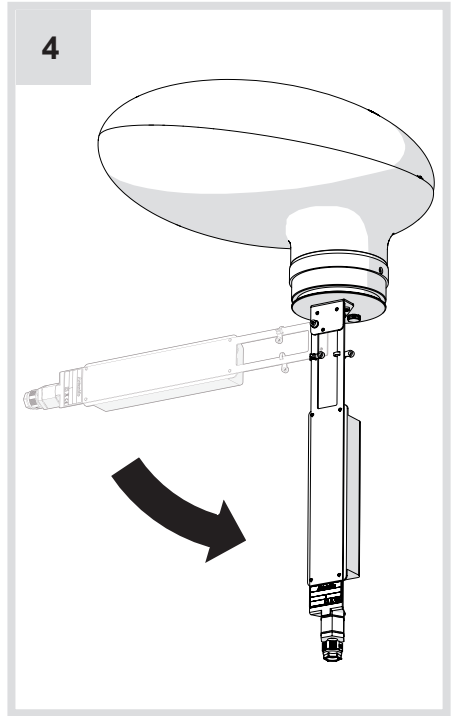

Artemide®

Poto

design
E. Gismondi

i

1

2

7

H07RN-F
Ø5 - 13,5