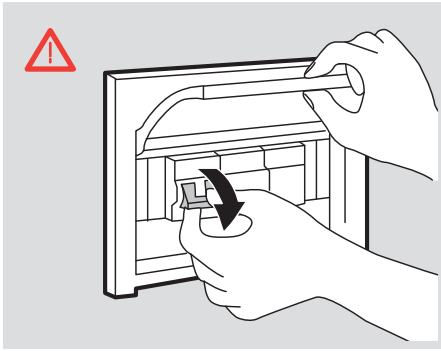

Artemide®

Poto

design
E. Gismondi

i

1

2

7

H07RN-F
Ø5 - 13,5