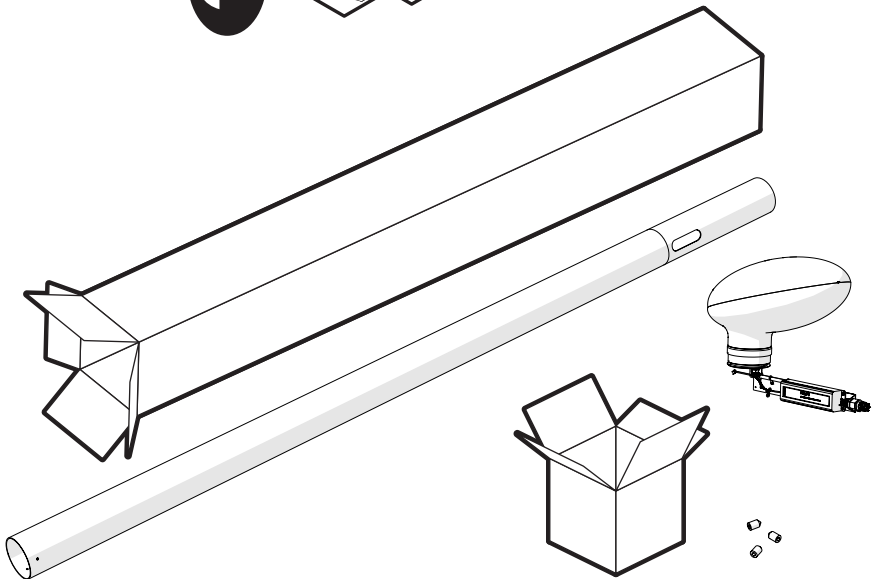

Artemide®

Poto

design
E. Gismondi

i

1

2

7

H07RN-F
Ø5 - 13,5