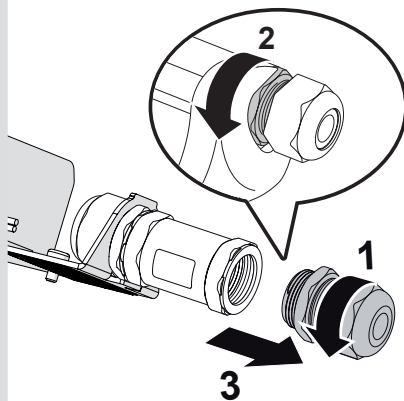

7

H07RN-F
Ø5 - 13,5

8

9

10

11

12