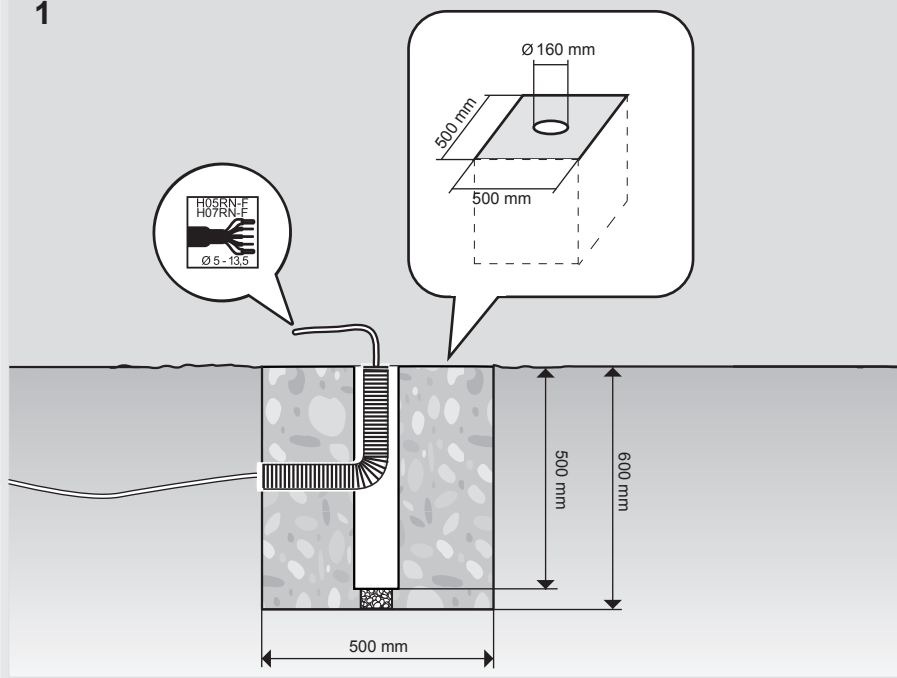

Artemide®

Poto

design
E. Gismondi

i

1

2

7

H07RN-F
Ø5 - 13,5