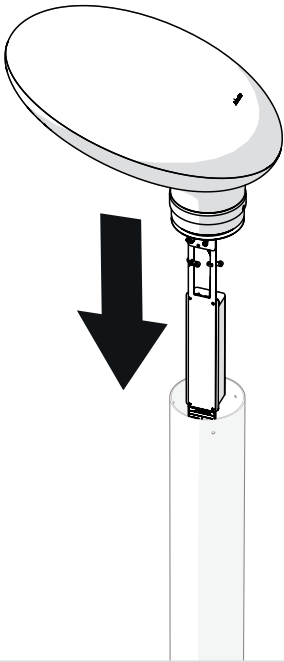

Artemide®

Poto

design
E. Gismondi

i

1

2

7

H07RN-F
Ø5 - 13,5

8

9

10

11

12

13

14

15