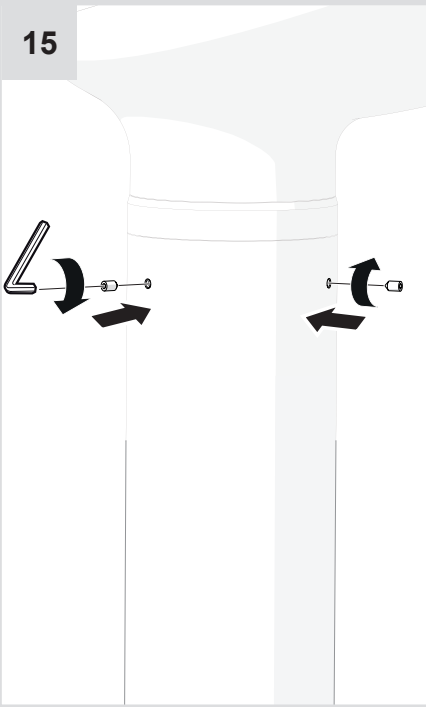

Artemide®

Poto

design
E. Gismondi

i

1

2

7

H07RN-F
Ø5 - 13,5

8

9

10

11

12

13

14

15