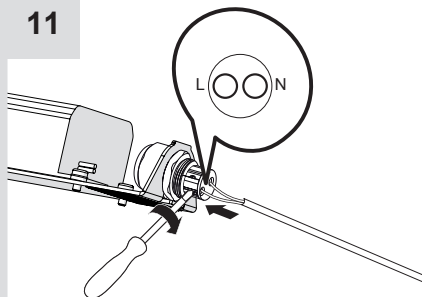

7

H07RN-F
Ø5 - 13,5

8

9

10

11

12