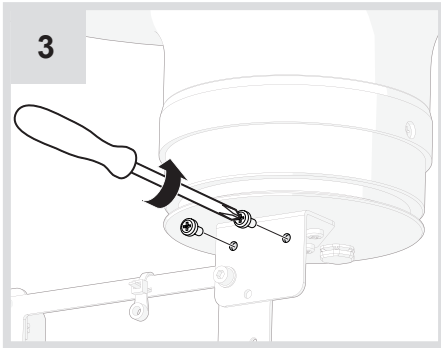

Artemide®

Poto

design
E. Gismondi

i

1

2

7

H07RN-F
Ø5 - 13,5