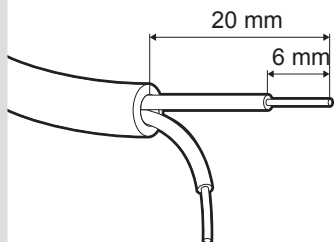

Artemide®

Poto

design
E. Gismondi

i

1

2

7

H07RN-F
Ø5 - 13,5