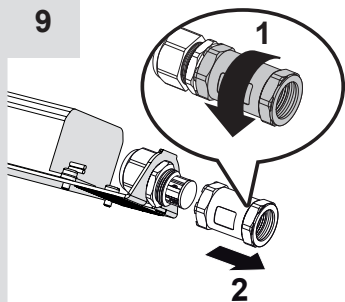

7

H07RN-F
Ø5 - 13,5

8

9

10

11

12