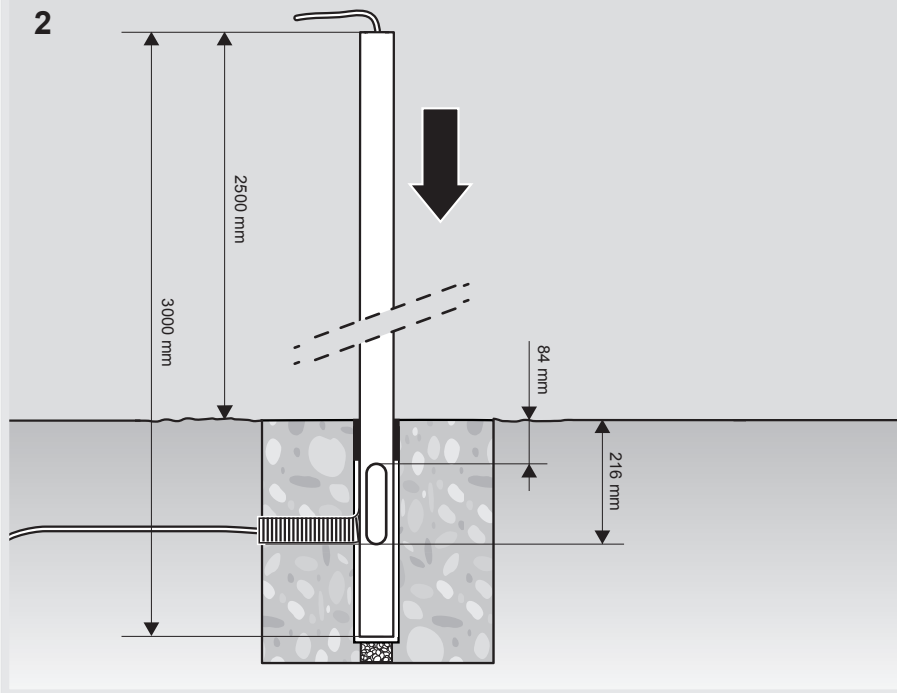

Artemide®

Poto

design
E. Gismondi

i

1

2

7

H07RN-F
Ø5 - 13,5