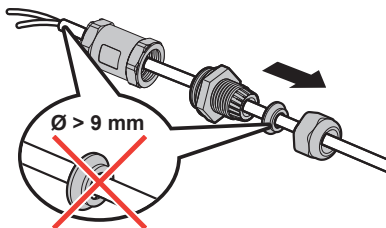

7

H07RN-F
Ø5 - 13,5

8

9

10

11

12