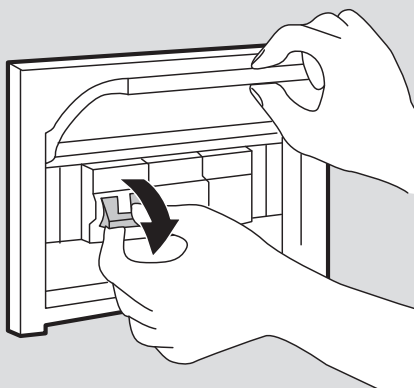

i

		W	A - λ
90 LED	LED	27	0,12 - 0,91
120 LED	LED	35	0,16 - 0,90
90 HIT	HIT - TC - CE (G8,5)	35	0,2 - 0,97
		70	0,35 - 0,97
120 HIT	HIT - CE (G12)	35	0,2 - 0,97
		70	0,35 - 0,97
	CDM - R111 (GX8,5)	35	0,2 - 0,97
		70	0,35 - 0,97
120 HALO	QR111 (G53)	max 100	0,46 - 1

1