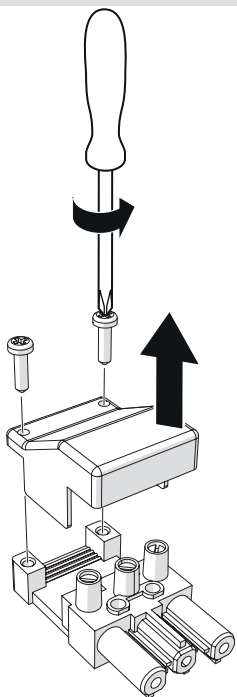

i

		W	A - λ
90 LED	LED	27	0,12 - 0,91
120 LED	LED	35	0,16 - 0,90
90 HIT	HIT - TC - CE (G8,5)	35	0,2 - 0,97
		70	0,35 - 0,97
120 HIT	HIT - CE (G12)	35	0,2 - 0,97
		70	0,35 - 0,97
	CDM - R111 (GX8,5)	35	0,2 - 0,97
		70	0,35 - 0,97
120 HALO	QR111 (G53)	max 100	0,46 - 1

1