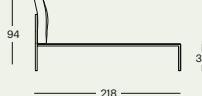

96x218 cm	(90x200 cm)*
146x218 cm	(140x200 cm)*
166x218 cm	(160x200 cm)*
186x218 cm	(180x200 cm)*
206x218 cm	(200x200 cm)*

* Dimensioni del materasso/
Mattress sizes/
Dimensions du matelas/
Abmessungen der Matratze/
Medidas del colchón

Struttura/Frame/
Structure/Gestell/
Estructura