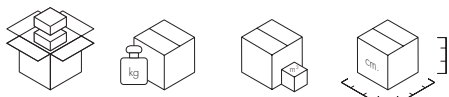

MATERIAL

Metallic PMMA

9320/W B4/E5/E6	4	6.0	0.073	51X48X30
9320/W 07/12/20/10	2	3.0	0.039	48X27X30
9325/W GG/RR	2	3.0	0.039	48X27X30