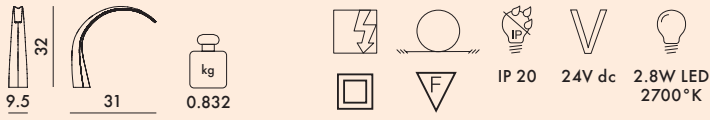

TAJ MINI 2013

Design Ferruccio Laviani

9320/W9320