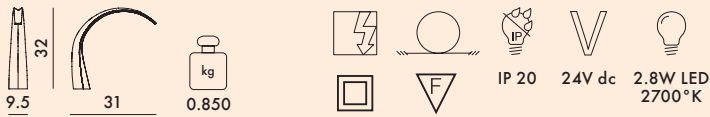

9325/W9325

MATERIAL

Metallic PMMA