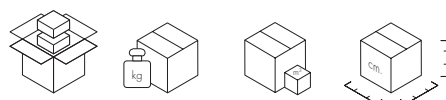

UK Standard, BS 7176 Medium Hazard - S.I. 1324

US - California Standard TB 117

	Level achieved	
	with arms	without arms
EN 1022:2005	Compliant	Compliant
EN 15373:2007		
5.1	Compliant	Compliant
5.2	Compliant	Compliant
Attachment A para. A.2	3	3
EN 1728:2000		
6.2.1	3	3
6.2.2	3	3
6.5	3	-
6.6	3	-
6.7	3	3
6.8	3	3
6.10	3	-
6.12	3	3
6.13	3	3
6.15	3	3
6.16	3	3
6.17	3	-
maximum level=3		