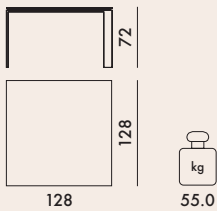

# FOUR 2005

Design Ferruccio Laviani

**4522**

**4502**  
Soft touch

**4523**

**4503**  
Soft touch

**4524**

**4509**  
Soft touch

**4525**

**4510**  
Soft touch

**LEGS**

Painted steel

**TOP**

Scratch-proof laminate or scratch-proof soft touch laminate

<b>4502</b>	1 top	29.8	0.108	170X7X91
	1 structure	18.0	0.161	79X85X24
<b>4503</b>	1 top	37.9	0.129	201X7X92
	1 structure	18.0	0.161	79X85X24
<b>4509</b>	1 top	50.4	0.150	235X7X91
	1 structure	18.0	0.161	79X85X24
<b>4510</b>	1 top	36.6	0.139	141X7X141
	1 structure	24.0	0.251	134X24X78
<b>4522</b>	1 top	30.0	0.108	170X7X91
	1 structure	18.0	0.161	79X85X24
<b>4523</b>	1 top	39.6	0.129	201X7X92
	1 structure	18.0	0.161	79X85X24
<b>4524</b>	1 top	50.5	0.150	235X7X91
	1 structure	18.0	0.161	79X85X24
<b>4525</b>	1 top	34.4	0.139	141X7X141
	1 structure	24.0	0.251	134X24X78