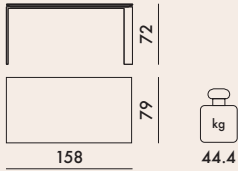

# FOUR 2005

Design Ferruccio Laviani

**4522**

**4502**  
Soft touch

**4523**

**4503**  
Soft touch

**4524**

**4509**  
Soft touch

**4525**

**4510**  
Soft touch

**LEGS**

Painted steel

**TOP**

Scratch-proof laminate or scratch-proof soft touch laminate

<b>4502</b>	1 top	29.8	0.108	170X7X91
	1 structure	18.0	0.161	79X85X24
<b>4503</b>	1 top	37.9	0.129	201X7X92
	1 structure	18.0	0.161	79X85X24
<b>4509</b>	1 top	50.4	0.150	235X7X91
	1 structure	18.0	0.161	79X85X24
<b>4510</b>	1 top	36.6	0.139	141X7X141
	1 structure	24.0	0.251	134X24X78
<b>4522</b>	1 top	30.0	0.108	170X7X91
	1 structure	18.0	0.161	79X85X24
<b>4523</b>	1 top	39.6	0.129	201X7X92
	1 structure	18.0	0.161	79X85X24
<b>4524</b>	1 top	50.5	0.150	235X7X91
	1 structure	18.0	0.161	79X85X24
<b>4525</b>	1 top	34.4	0.139	141X7X141
	1 structure	24.0	0.251	134X24X78