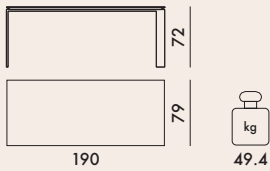

# FOUR 2005

Design Ferruccio Laviani

**4522**

**4502**  
Soft touch

**4523**

**4503**  
Soft touch

**4524**

**4509**  
Soft touch

**4525**

**4510**  
Soft touch

**LEGS**

Painted steel

**TOP**

Scratch-proof laminate or scratch-proof soft touch laminate

<b>4502</b>	1 top	29.8	0.108	170X7X91
	1 structure	18.0	0.161	79X85X24
<b>4503</b>	1 top	37.9	0.129	201X7X92
	1 structure	18.0	0.161	79X85X24
<b>4509</b>	1 top	50.4	0.150	235X7X91
	1 structure	18.0	0.161	79X85X24
<b>4510</b>	1 top	36.6	0.139	141X7X141
	1 structure	24.0	0.251	134X24X78
<b>4522</b>	1 top	30.0	0.108	170X7X91
	1 structure	18.0	0.161	79X85X24
<b>4523</b>	1 top	39.6	0.129	201X7X92
	1 structure	18.0	0.161	79X85X24
<b>4524</b>	1 top	50.5	0.150	235X7X91
	1 structure	18.0	0.161	79X85X24
<b>4525</b>	1 top	34.4	0.139	141X7X141
	1 structure	24.0	0.251	134X24X78