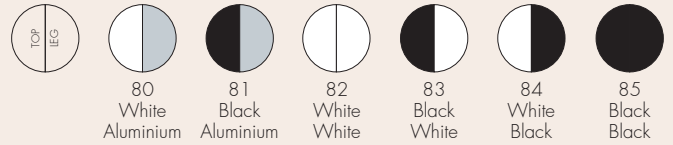

**4525**

**4510**  
Soft touch

**LEGS**

Painted steel

**TOP**

Scratch-proof laminate or scratch-proof soft touch laminate

<b>4502</b>	1 top	29.8	0.108	170X7X91
	1 structure	18.0	0.161	79X85X24
<b>4503</b>	1 top	37.9	0.129	201X7X92
	1 structure	18.0	0.161	79X85X24
<b>4509</b>	1 top	50.4	0.150	235X7X91
	1 structure	18.0	0.161	79X85X24
<b>4510</b>	1 top	36.6	0.139	141X7X141
	1 structure	24.0	0.251	134X24X78
<b>4522</b>	1 top	30.0	0.108	170X7X91
	1 structure	18.0	0.161	79X85X24
<b>4523</b>	1 top	39.6	0.129	201X7X92
	1 structure	18.0	0.161	79X85X24
<b>4524</b>	1 top	50.5	0.150	235X7X91
	1 structure	18.0	0.161	79X85X24
<b>4525</b>	1 top	34.4	0.139	141X7X141
	1 structure	24.0	0.251	134X24X78