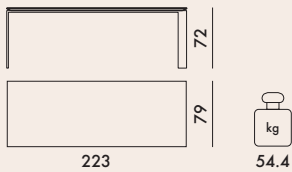

# FOUR 2005

Design Ferruccio Laviani

**4522**

**4502**  
Soft touch

**4523**

**4503**  
Soft touch

**4524**

**4509**  
Soft touch

**4525**

**4510**  
Soft touch

**LEGS**

Painted steel

**TOP**

Scratch-proof laminate or scratch-proof soft touch laminate

<b>4502</b>	1 top	29.8	0.108	170X7X91
	1 structure	18.0	0.161	79X85X24
<b>4503</b>	1 top	37.9	0.129	201X7X92
	1 structure	18.0	0.161	79X85X24
<b>4509</b>	1 top	50.4	0.150	235X7X91
	1 structure	18.0	0.161	79X85X24
<b>4510</b>	1 top	36.6	0.139	141X7X141
	1 structure	24.0	0.251	134X24X78
<b>4522</b>	1 top	30.0	0.108	170X7X91
	1 structure	18.0	0.161	79X85X24
<b>4523</b>	1 top	39.6	0.129	201X7X92
	1 structure	18.0	0.161	79X85X24
<b>4524</b>	1 top	50.5	0.150	235X7X91
	1 structure	18.0	0.161	79X85X24
<b>4525</b>	1 top	34.4	0.139	141X7X141
	1 structure	24.0	0.251	134X24X78