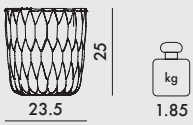

# JELLY 2012

Design Patricia Urquiola

**1226**

**1227**

**MATERIAL**

Mass-dyed or transparent PMMA

**1228**

**MATERIAL**

Metallic PMMA

<b>1226</b>	4	6.95	0.076	52X52X28
<b>1227</b>	2	4.6	0.058	31X31X60
<b>1228</b>	2	4.6	0.058	31X31X60