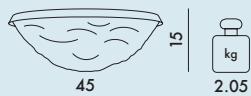

MOON 2010

Design Mario Bellini

1220

MATERIAL

Transparent or batch-dyed PMMA

TRANSPARENT

B4
Crystal

VR
Red

VF
Smoke

TRANSPARENT

NEW!

E2
Green

NEW!

E9
Pink

NEW!

E4
Blue