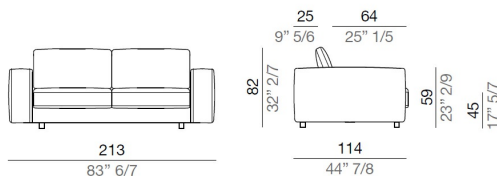

Sinfonia

Designers: **Gio Musi**

Technical specifications

Sofa 193 cm - D193

Sofa 213 cm - D213

Sofa 233 cm - D233

Sofa 263 cm - D263

Sofa 293 cm - D293

Sofa 323 cm - D323

Sofas / Sectional sofas

Sinfonia

Designers: **Gio Musi**

Central Element 142 cm - C142

Central Element 162 cm - C162

Central Element 182 cm - C182

Central Element 212 cm - C212

Central Element 242 cm - C242

Central Element 272 cm - C272

Terminal Element 169 cm - T169

sx - lh

Terminal Element 169 cm - T169

dx - rh

Sofas / Sectional sofas

Sinfonia