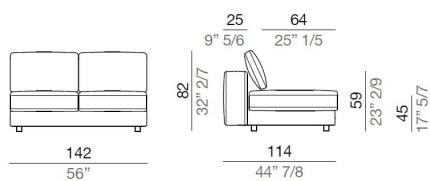

Sinfonia

Designers: **Gio Musi**

Technical specifications

Sofa 193 cm - D193

Sofa 213 cm - D213

Sofa 233 cm - D233

Sofa 263 cm - D263

Sofa 293 cm - D293

Sofa 323 cm - D323

Sofas / Sectional sofas

Sinfonia

Designers: **Gio Musi**

Central Element 142 cm - C142

Central Element 162 cm - C162

Central Element 182 cm - C182

Central Element 212 cm - C212

Central Element 242 cm - C242

Central Element 272 cm - C272

Terminal Element 169 cm - T169

sx - lh

Terminal Element 169 cm - T169

dx - rh

Sofas / Sectional sofas

Sinfonia