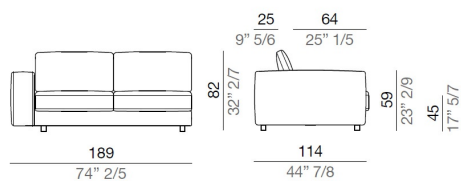

Sinfonia

Designers: **Gio Musi**

Technical specifications

Sofa 193 cm - D193

Sofa 213 cm - D213

Sofa 233 cm - D233

Sofa 263 cm - D263

Sofa 293 cm - D293

Sofa 323 cm - D323

Sofas / Sectional sofas

Sinfonia

Designers: **Gio Musi**

Central Element 142 cm - C142

Central Element 162 cm - C162

Central Element 182 cm - C182

Central Element 212 cm - C212

Central Element 242 cm - C242

Central Element 272 cm - C272

Terminal Element 169 cm - T169

sx - lh

Terminal Element 169 cm - T169

dx - rh

Sofas / Sectional sofas

Sinfonia

Designers: **Gio Musi**

Terminal Element 189 cm - T189

sx - lh

Terminal Element 189 cm - T189

dx - rh

Terminal Element 209 cm - T209

sx - lh

Terminal Element 209 cm - T209