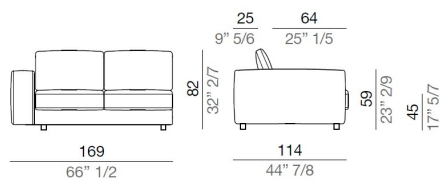

Sinfonia

Designers: **Gio Musi**

Technical specifications

Sofa 193 cm - D193

Sofa 213 cm - D213

Sofa 233 cm - D233

Sofa 263 cm - D263

Sofa 293 cm - D293

Sofa 323 cm - D323

Sofas / Sectional sofas

Sinfonia

Designers: **Gio Musi**

Central Element 142 cm - C142

Central Element 162 cm - C162

Central Element 182 cm - C182

Central Element 212 cm - C212

Central Element 242 cm - C242

Central Element 272 cm - C272

Terminal Element 169 cm - T169

sx - lh

Terminal Element 169 cm - T169

dx - rh

Sofas / Sectional sofas

Sinfonia