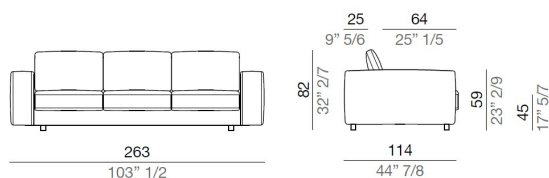

Sinfonia

Designers: **Gio Musi**

Technical specifications

Sofa 193 cm - D193

Sofa 213 cm - D213

Sofa 233 cm - D233

Sofa 263 cm - D263

Sofa 293 cm - D293

Sofa 323 cm - D323

Sofas / Sectional sofas

Sinfonia

Designers: **Gio Musi**

Central Element 142 cm - C142

Central Element 162 cm - C162

Central Element 182 cm - C182

Central Element 212 cm - C212

Central Element 242 cm - C242

Central Element 272 cm - C272

Terminal Element 169 cm - T169

sx - lh

Terminal Element 169 cm - T169

dx - rh

Sofas / Sectional sofas

Sinfonia