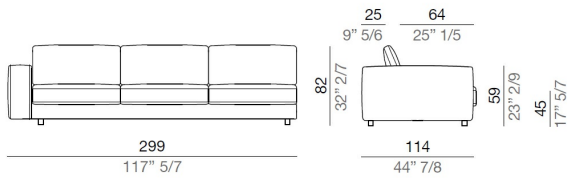

Central Element 242 cm - C242

Central Element 272 cm - C272

Terminal Element 169 cm - T169

sx - lh

Terminal Element 169 cm - T169

dx - rh

Sofas / Sectional sofas

Sinfonia

Designers: **Gio Musi**

Terminal Element 189 cm - T189

sx - lh

Terminal Element 189 cm - T189

dx - rh

Terminal Element 209 cm - T209

sx - lh

Terminal Element 209 cm - T209

dx - rh

Terminal Element 239 cm - T239

sx - lh

Terminal Element 239 cm - T239

dx - rh

Terminal Element 269 cm - T269

sx - lh

Terminal Element 269 cm - T269

dx - rh

Sofas / Sectional sofas

Sinfonia

Designers: **Gio Musi**

Terminal Element 299 cm - T299

sx - lh

Terminal Element 299 cm - T299

dx - rh