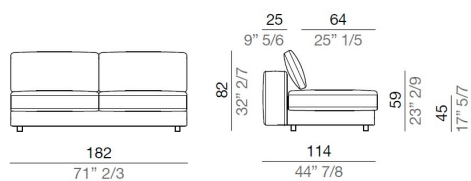

Sinfonia

Designers: **Gio Musi**

Technical specifications

Sofa 193 cm - D193

Sofa 213 cm - D213

Sofa 233 cm - D233

Sofa 263 cm - D263

Sofa 293 cm - D293

Sofa 323 cm - D323

Sofas / Sectional sofas

Sinfonia

Designers: **Gio Musi**

Central Element 142 cm - C142

Central Element 162 cm - C162

Central Element 182 cm - C182

Central Element 212 cm - C212

Central Element 242 cm - C242

Central Element 272 cm - C272

Terminal Element 169 cm - T169

sx - lh

Terminal Element 169 cm - T169

dx - rh

Sofas / Sectional sofas

Sinfonia