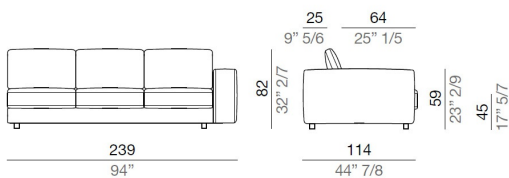

Sinfonia

Designers: **Gio Musi**

Technical specifications

Sofa 193 cm - D193

Sofa 213 cm - D213

Sofa 233 cm - D233

Sofa 263 cm - D263

Sofa 293 cm - D293

Central Element 242 cm - C242

Central Element 272 cm - C272

Terminal Element 169 cm - T169

sx - lh

Terminal Element 169 cm - T169

dx - rh

Sofas / Sectional sofas

Sinfonia

Designers: **Gio Musi**

Terminal Element 189 cm - T189

sx - lh

Terminal Element 189 cm - T189

dx - rh

Terminal Element 209 cm - T209

sx - lh

Terminal Element 209 cm - T209

dx - rh

Terminal Element 239 cm - T239

sx - lh

Terminal Element 239 cm - T239

dx - rh

Terminal Element 269 cm - T269

sx - lh

Terminal Element 269 cm - T269