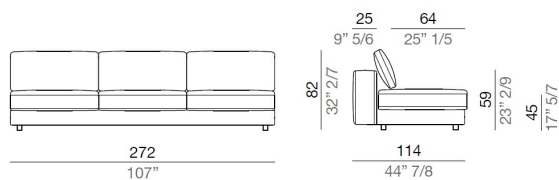

Sinfonia

Designers: **Gio Musi**

Technical specifications

Sofa 193 cm - D193

Sofa 213 cm - D213

Sofa 233 cm - D233

Sofa 263 cm - D263

Sofa 293 cm - D293

Sofa 323 cm - D323

Sofas / Sectional sofas

Sinfonia

Designers: **Gio Musi**

Central Element 142 cm - C142

Central Element 162 cm - C162

Central Element 182 cm - C182

Central Element 212 cm - C212

Central Element 242 cm - C242

Central Element 272 cm - C272

Terminal Element 169 cm - T169

sx - lh

Terminal Element 169 cm - T169

dx - rh

Sofas / Sectional sofas

Sinfonia