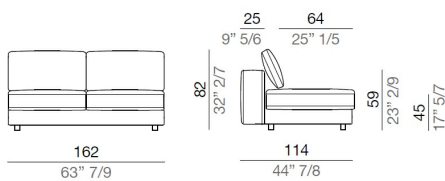

Sinfonia

Designers: **Gio Musi**

Technical specifications

Sofa 193 cm - D193

Sofa 213 cm - D213

Sofa 233 cm - D233

Sofa 263 cm - D263

Sofa 293 cm - D293

Sofa 323 cm - D323

Sofas / Sectional sofas

Sinfonia

Designers: **Gio Musi**

Central Element 142 cm - C142

Central Element 162 cm - C162

Central Element 182 cm - C182

Central Element 212 cm - C212

Central Element 242 cm - C242

Central Element 272 cm - C272

Terminal Element 169 cm - T169

sx - lh

Terminal Element 169 cm - T169

dx - rh

Sofas / Sectional sofas

Sinfonia