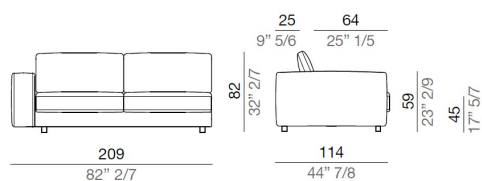

Sinfonia

Designers: **Gio Musi**

Technical specifications

Sofa 193 cm - D193

Sofa 213 cm - D213

Sofa 233 cm - D233

Sofa 263 cm - D263

Sofa 293 cm - D293

Central Element 242 cm - C242

Central Element 272 cm - C272

Terminal Element 169 cm - T169

sx - lh

Terminal Element 169 cm - T169

dx - rh

Sofas / Sectional sofas

Sinfonia

Designers: **Gio Musi**

Terminal Element 189 cm - T189

sx - lh

Terminal Element 189 cm - T189

dx - rh

Terminal Element 209 cm - T209

sx - lh

Terminal Element 209 cm - T209

dx - rh

Terminal Element 239 cm - T239

sx - lh

Terminal Element 239 cm - T239

dx - rh

Terminal Element 269 cm - T269

sx - lh

Terminal Element 269 cm - T269