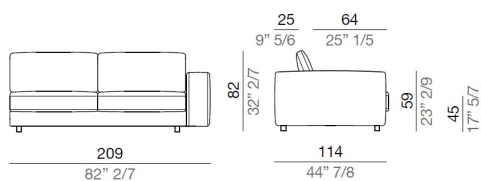

Sinfonia

Designers: **Gio Musi**

Technical specifications

Sofa 193 cm - D193

Sofa 213 cm - D213

Sofa 233 cm - D233

Sofa 263 cm - D263

Sofa 293 cm - D293

Central Element 242 cm - C242

Central Element 272 cm - C272

Terminal Element 169 cm - T169

sx - lh

Terminal Element 169 cm - T169

dx - rh

Sofas / Sectional sofas

Sinfonia

Designers: **Gio Musi**

Terminal Element 189 cm - T189

sx - lh

Terminal Element 189 cm - T189

dx - rh

Terminal Element 209 cm - T209

sx - lh

Terminal Element 209 cm - T209

dx - rh

Terminal Element 239 cm - T239

sx - lh

Terminal Element 239 cm - T239

dx - rh

Terminal Element 269 cm - T269

sx - lh

Terminal Element 269 cm - T269