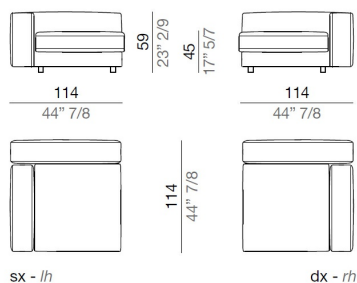

dx - rh

Chaise-longue 119 cm - CL119

sx - lh

Chaise-longue 119 cm - CL119

dx - rh

Sofas / Sectional sofas

Sinfonia

Designers: **Gio Musi**

Chaise-longue 160 cm - CL160

Chaise-longue 160 cm - CL160

Sectional element 172 cm - A172

Sectional Element 114 cm - A114

Pouf 114 cm - PF114

Armrest 111 cm - B26