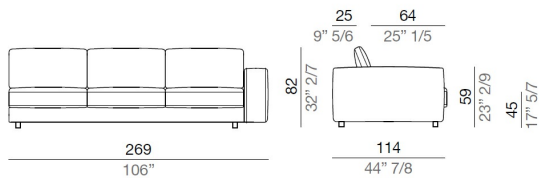

Central Element 242 cm - C242

Central Element 272 cm - C272

Terminal Element 169 cm - T169

sx - lh

Terminal Element 169 cm - T169

dx - rh

Sofas / Sectional sofas

Sinfonia

Designers: **Gio Musi**

Terminal Element 189 cm - T189

sx - lh

Terminal Element 189 cm - T189

dx - rh

Terminal Element 209 cm - T209

sx - lh

Terminal Element 209 cm - T209

dx - rh

Terminal Element 239 cm - T239

sx - lh

Terminal Element 239 cm - T239

dx - rh

Terminal Element 269 cm - T269

sx - lh

Terminal Element 269 cm - T269

dx - rh

Sofas / Sectional sofas

Sinfonia

Designers: **Gio Musi**

Terminal Element 299 cm - T299

sx - lh

Terminal Element 299 cm - T299

dx - rh