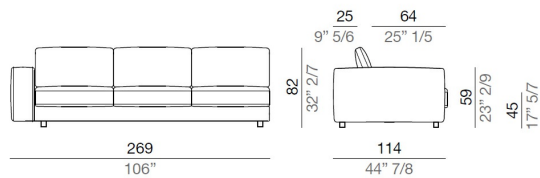

Central Element 242 cm - C242

Central Element 272 cm - C272

Terminal Element 169 cm - T169

sx - lh

Terminal Element 169 cm - T169

dx - rh

Sofas / Sectional sofas

Sinfonia

Designers: **Gio Musi**

Terminal Element 189 cm - T189

sx - lh

Terminal Element 189 cm - T189

dx - rh

Terminal Element 209 cm - T209

sx - lh

Terminal Element 209 cm - T209

dx - rh

Terminal Element 239 cm - T239

sx - lh

Terminal Element 239 cm - T239

dx - rh

Terminal Element 269 cm - T269

sx - lh

Terminal Element 269 cm - T269

dx - rh

Sofas / Sectional sofas

Sinfonia

Designers: **Gio Musi**

Terminal Element 299 cm - T299

sx - lh

Terminal Element 299 cm - T299

dx - rh