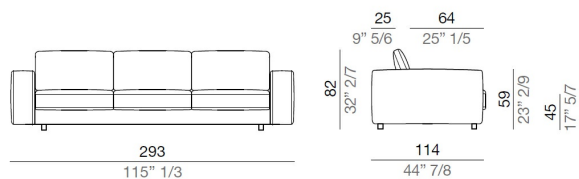

Sinfonia

Designers: **Gio Musi**

Technical specifications

Sofa 193 cm - D193

Sofa 213 cm - D213

Sofa 233 cm - D233

Sofa 263 cm - D263

Sofa 293 cm - D293

Sofa 323 cm - D323

Sofas / Sectional sofas

Sinfonia

Designers: **Gio Musi**

Central Element 142 cm - C142

Central Element 162 cm - C162

Central Element 182 cm - C182

Central Element 212 cm - C212

Central Element 242 cm - C242

Central Element 272 cm - C272

Terminal Element 169 cm - T169

sx - lh

Terminal Element 169 cm - T169

dx - rh

Sofas / Sectional sofas

Sinfonia