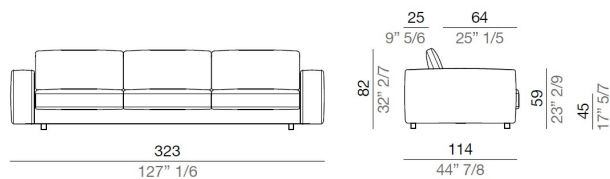

Sinfonia

Designers: **Gio Musi**

Technical specifications

Sofa 193 cm - D193

Sofa 213 cm - D213

Sofa 233 cm - D233

Sofa 263 cm - D263

Sofa 293 cm - D293

Sofa 323 cm - D323

Sofas / Sectional sofas

Sinfonia

Designers: **Gio Musi**

Central Element 142 cm - C142

Central Element 162 cm - C162

Central Element 182 cm - C182

Central Element 212 cm - C212

Central Element 242 cm - C242

Central Element 272 cm - C272

Terminal Element 169 cm - T169

sx - lh

Terminal Element 169 cm - T169

dx - rh

Sofas / Sectional sofas

Sinfonia