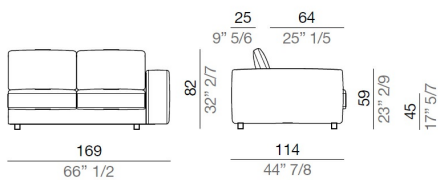

Sinfonia

Designers: **Gio Musi**

Technical specifications

Sofa 193 cm - D193

Sofa 213 cm - D213

Sofa 233 cm - D233

Sofa 263 cm - D263

Sofa 293 cm - D293

Sofa 323 cm - D323

Sofas / Sectional sofas

Sinfonia

Designers: **Gio Musi**

Central Element 142 cm - C142

Central Element 162 cm - C162

Central Element 182 cm - C182

Central Element 212 cm - C212

Central Element 242 cm - C242

Central Element 272 cm - C272

Terminal Element 169 cm - T169

sx - lh

Terminal Element 169 cm - T169

dx - rh

Sofas / Sectional sofas

Sinfonia

Designers: **Gio Musi**

Terminal Element 189 cm - T189

sx - lh

Terminal Element 189 cm - T189

dx - rh

Terminal Element 209 cm - T209

sx - lh

Terminal Element 209 cm - T209