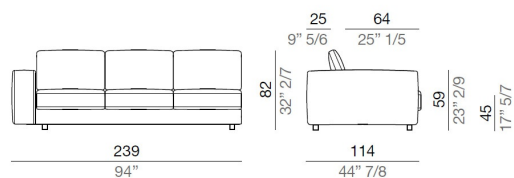

Sinfonia

Designers: **Gio Musi**

Technical specifications

Sofa 193 cm - D193

Sofa 213 cm - D213

Sofa 233 cm - D233

Sofa 263 cm - D263

Sofa 293 cm - D293

Central Element 242 cm - C242

Central Element 272 cm - C272

Terminal Element 169 cm - T169

sx - lh

Terminal Element 169 cm - T169

dx - rh

Sofas / Sectional sofas

Sinfonia

Designers: **Gio Musi**

Terminal Element 189 cm - T189

sx - lh

Terminal Element 189 cm - T189

dx - rh

Terminal Element 209 cm - T209

sx - lh

Terminal Element 209 cm - T209

dx - rh

Terminal Element 239 cm - T239

sx - lh

Terminal Element 239 cm - T239

dx - rh

Terminal Element 269 cm - T269

sx - lh

Terminal Element 269 cm - T269