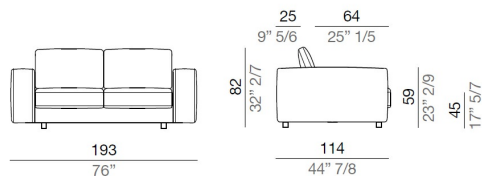

Sinfonia

Designers: **Gio Musi**

Technical specifications

Sofa 193 cm - D193

Sofa 213 cm - D213

Sofa 233 cm - D233

Sofa 263 cm - D263

Sofa 293 cm - D293

Sofa 323 cm - D323

Sofas / Sectional sofas

Sinfonia

Designers: **Gio Musi**

Central Element 142 cm - C142

Central Element 162 cm - C162

Central Element 182 cm - C182

Central Element 212 cm - C212

Central Element 242 cm - C242

Central Element 272 cm - C272

Terminal Element 169 cm - T169

sx - lh

Terminal Element 169 cm - T169

dx - rh

Sofas / Sectional sofas

Sinfonia