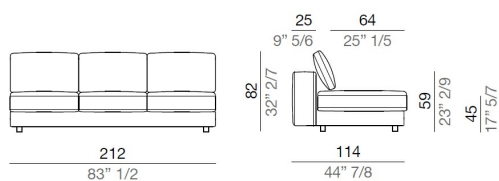

Sinfonia

Designers: **Gio Musi**

Technical specifications

Sofa 193 cm - D193

Sofa 213 cm - D213

Sofa 233 cm - D233

Sofa 263 cm - D263

Sofa 293 cm - D293

Sofa 323 cm - D323

Sofas / Sectional sofas

Sinfonia

Designers: **Gio Musi**

Central Element 142 cm - C142

Central Element 162 cm - C162

Central Element 182 cm - C182

Central Element 212 cm - C212

Central Element 242 cm - C242

Central Element 272 cm - C272

Terminal Element 169 cm - T169

sx - lh

Terminal Element 169 cm - T169

dx - rh

Sofas / Sectional sofas

Sinfonia