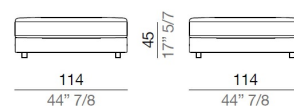

dx - rh

Chaise-longue 119 cm - CL119

sx - lh

Chaise-longue 119 cm - CL119

dx - rh

Sofas / Sectional sofas

Sinfonia

Designers: **Gio Musi**

Chaise-longue 160 cm - CL160

Chaise-longue 160 cm - CL160

Sectional element 172 cm - A172

Sectional Element 114 cm - A114

Pouf 114 cm - PF114

Armrest 111 cm - B26