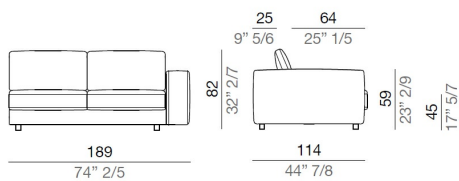

Sinfonia

Designers: **Gio Musi**

Technical specifications

Sofa 193 cm - D193

Sofa 213 cm - D213

Sofa 233 cm - D233

Sofa 263 cm - D263

Sofa 293 cm - D293

Sofa 323 cm - D323

Sofas / Sectional sofas

Sinfonia

Designers: **Gio Musi**

Central Element 142 cm - C142

Central Element 162 cm - C162

Central Element 182 cm - C182

Central Element 212 cm - C212

Central Element 242 cm - C242

Central Element 272 cm - C272

Terminal Element 169 cm - T169

sx - lh

Terminal Element 169 cm - T169

dx - rh

Sofas / Sectional sofas

Sinfonia

Designers: **Gio Musi**

Terminal Element 189 cm - T189

sx - lh

Terminal Element 189 cm - T189

dx - rh

Terminal Element 209 cm - T209

sx - lh

Terminal Element 209 cm - T209