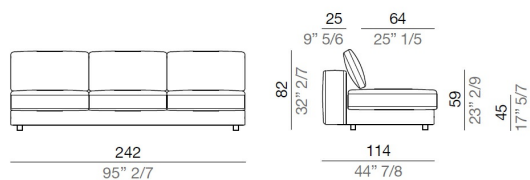

Sinfonia

Designers: **Gio Musi**

Technical specifications

Sofa 193 cm - D193

Sofa 213 cm - D213

Sofa 233 cm - D233

Sofa 263 cm - D263

Sofa 293 cm - D293

Sofa 323 cm - D323

Sofas / Sectional sofas

Sinfonia

Designers: **Gio Musi**

Central Element 142 cm - C142

Central Element 162 cm - C162

Central Element 182 cm - C182

Central Element 212 cm - C212

Central Element 242 cm - C242

Central Element 272 cm - C272

Terminal Element 169 cm - T169

sx - lh

Terminal Element 169 cm - T169

dx - rh

Sofas / Sectional sofas

Sinfonia