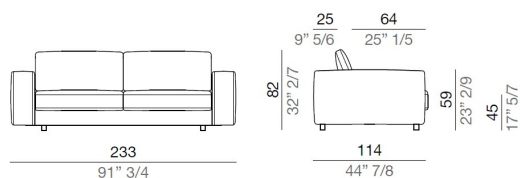

Sinfonia

Designers: **Gio Musi**

Technical specifications

Sofa 193 cm - D193

Sofa 213 cm - D213

Sofa 233 cm - D233

Sofa 263 cm - D263

Sofa 293 cm - D293

Sofa 323 cm - D323

Sofas / Sectional sofas

Sinfonia

Designers: **Gio Musi**

Central Element 142 cm - C142

Central Element 162 cm - C162

Central Element 182 cm - C182

Central Element 212 cm - C212

Central Element 242 cm - C242

Central Element 272 cm - C272

Terminal Element 169 cm - T169

sx - lh

Terminal Element 169 cm - T169

dx - rh

Sofas / Sectional sofas

Sinfonia