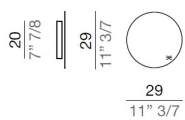

Lamp Ø 29 cm - E29

Lamp Ø 35 cm - E35