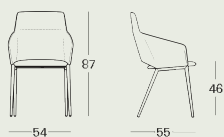

Tusa

2261/A

design
Rodolfo Dordoni, 2019

contract

Poltroncina con schienale alto

Gambe in acciaio verniciato colore grigio cenere o nero. Sedile in multistrato con imbottitura in poliuretano schiumato autoestinguente. Struttura schienale in acciaio con imbottitura in poliuretano schiumato autoestinguente. Rivestimento sfilabile in stoffa o in pelle. È disponibile anche la versione con sedile in pelle 95 e schienale in tessuto cat. 30.

Armchair with high backrest

Legs in ash-grey or black painted steel. Plywood seat upholstered with self-extinguishing polyurethane foam. Steel backrest with self-extinguishing polyurethane foam upholstery. Removable fabric or leather cover. The version with leather 95 covered seat cushion and backrest in fabric cat. 30 is also available.

Fauteuil avec dossier haut

Pieds en acier verni dans les couleurs gris cendre ou noir. Assise en contreplaqué et rembourrée en mousse de polyuréthane autoextinguible. Structure du dossier en acier avec rembourrage en mousse de polyuréthane auto-extinguible. Revêtement déhoussable en tissu ou en cuir. La version avec siège rembourré en cuir 95 et dossier en tissu cat. 30 est aussi disponible.