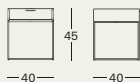

### Comodino con cassetto

Struttura in acciaio verniciato colore grafite. Maniglia in alluminio verniciato colore grafite. Cassetto in medium density fiberboard impiallacciato in rovere naturale, tinto grigio o bianco.