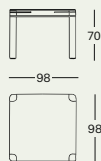

Poker

2625

design
Joe Colombo, 1968

Tavolo da gioco

Piani in laminato plastico stratificato, colore bianco. Panno verde con bordo in pelle, amovibile. Gambe in acciaio inox 18/8.

Card table

Tops in white layered plastic laminate. Removable, leather trimmed green baize. 18/8 stainless steel legs.

Table de jeu

Plateaux en laminé plastique stratifié, couleur blanche. Tapis vert avec bords en cuir, amovible. Pieds en acier inox 18/8.

Spieltisch

Tischplatten aus massivem Schichtpreßstoff Laminat, weißfarben. Grünes Filztuch mit Lederrand, abnehmbar. Beine aus Inox-Stahl 18/8.

Mesa de juego

Sobres de laminado plástico estratificado, color blanco. Tapete verde extraíble con borde de piel. Patas de acero inox 18/8.

P – Premio BIO 5 Ljubljana, 1973

C – The Museum of Modern Art, New York
– Musée d'Art Moderne, Villeneuve d'Ascq
– Vitra Design Museum, Weil am Rhein