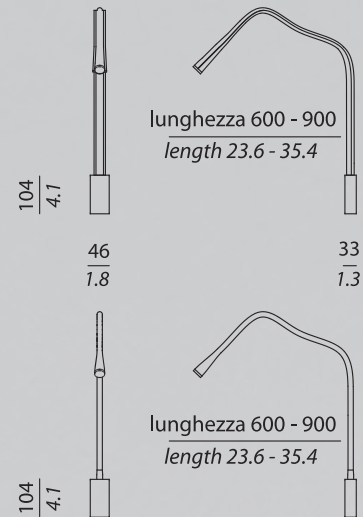

FLEXILED AP

TECHNICAL SHEET

UBICAZIONE : interni / **LOCATION** : indoor

CODICE IP / **IP CODE** : IP20

TIPOLOGIA / **TPOLOGY** :

Lampada a muro e da lettura / *Applique and reading lamp*

FINITURE e MATERIALI / **FINISHES and MATERIALS** :

Nickel satinato o bronzo spazzolato /
Satin nickel or satin bronze

BRACCIO FLESSIBILE / **FLEXIBLE ARM** :

Vera pelle: marrone testa di moro, avorio, nero /
Real leather: dark brown, ivory, black

(Altri colori disponibili su richiesta /
Other colours available on demand)

Maglia in acciaio intrecciato, rivestita da guaina trasparente /
Braided steel mesh covered by a transparent wrap

INTERRUTTORE / **SWITCH** :

Disponibile con o senza interruttore, posizionato sulla base /
Available with or without switch, positioned on the blackplate

LIGHT SOURCE

FONTE inclusa / **SOURCE** included :

1 x LED custom

POTENZA / **POWER** : 3 W

TEMPERATURA DI COLORE / **COLOUR TEMPERATURE** :

2700 K

CRI : 90

EMISSIONE / **EMISSION** : 1 x 500 Lm

ALIMENTAZIONE / **TENSION** : 220 V

BOX SIZES

Box Flexiled Ap L60 :

WIDTH : 78 cm / 30.8 inc
DEPTH : 14 cm / 5.6 inc
HIGHT : 8 cm / 3.4 inc
WEIGHT : 1 kg

Box Flexiled Ap L90 :

WIDTH : 108 cm / 42.6 inc
DEPTH : 14 cm / 5.6 inc
HIGHT : 8 cm / 3.4 inc
WEIGHT : 1 kg

TECHNICAL DRAWINGS