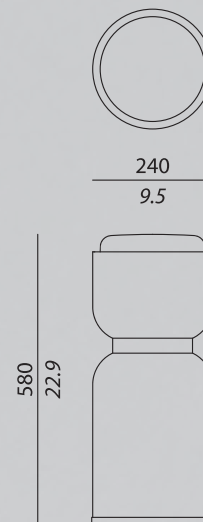

CLESSIDRA KAYROS

TECHNICAL SHEET

UBICAZIONE : interni / **LOCATION** : indoor

CODICE IP / IP CODE : IP20

TIPOLOGIA / TYPOLOGY :

Lampada da tavolo / *Table lamp*

FINITURE e MATERIALI / FINISHES and MATERIALS :

Struttura in cromo o bronzo spazzolato /
Chrome or satin bronze body

Vetro soffiato: metallizzato cromo superiore e metallizzato nero inferiore. Diffusore bianco lucido /
Hand blown glass: chrome upper glass and diffusing black lower glass. Top diffuser polished white

Vetro soffiato: bronzo superiore e metallizzato bronzo inferiore. Diffusore bianco lucido /
Hand blown glass: polished bronze upper glass and diffusing bronzed lower glass. Top diffuser polished white

CABLE

MATERIALE / MATERIAL :

Cavo in tessuto nero con doppio interruttore On/Off

Black fabric cable, with double On/Off switch

LUNGHEZZA CAVO / LENGTH OF THE CABLE :

300 + 2000 mm

LIGHT SOURCE

FONTE inclusa / SOURCE included :

1 x E27 fluorescente compatta / *Compact fluorescent bulb (CFL)*

1 x E27 LED Rustica (vintage look)

POTENZA / POWER : CFL= 20 W ; LED= 6 W

TEMPERATURA DI COLORE / COLOUR TEMPERATURE :

CFL= 2700 K ; LED= 2500 K

CRI : CFL= 80 ; LED= 60

EMISSIONE / EMISSION : CFL= 1200 Lm ; LED= 650 Lm

ALIMENTAZIONE / TENSION : 220 V

TECHNICAL DRAWINGS