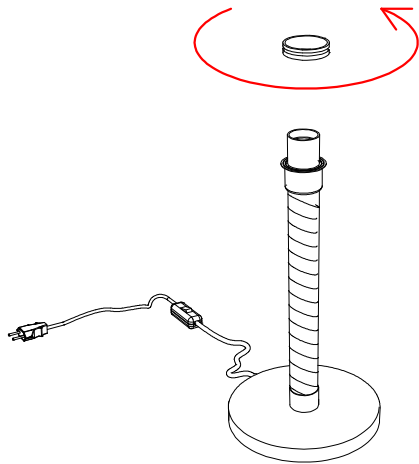

Svitare la ghiera
sul portalampada

2.
Mount the shade
on the lamp stem
and fix it with the ferrule.

Montare il paralume
sullo stelo
e fissarlo con la ghiera.

3.
Insert the bulb
and mount the diffuser
on the top.

Inserire la lampadina
e montare il diffusore
in alto.